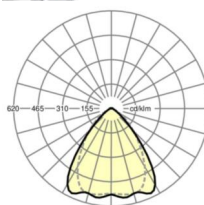

Механика

цвет корпуса	черный RAL 9005
размеры (LxWxH/DxH)	1531mm x 55mm x 37mm
вес (нетто)	1.65kg
Вид монтажа	сборка трековых систем, световая структура

DEEP-LINK

<https://www.regiolux.de/ru/article/19530004154>

Ссылка LED 4000lm 865
ηLB 100 %
Φ ↓/↑ 98 % / 2 %
UGR поп./вдоль 18.3 / 19.0

размеры

L	1531 mm	Длина
B	55 mm	Ширина
H	37 mm	Высота