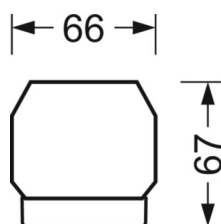

Механика

цвет корпуса	черный RAL 9005
размеры (LxWxH/DxH)	1531mm x 55mm x 37mm
вес (нетто)	1.65kg
Вид монтажа	сборка трековых систем, световая структура

DEEP-LINK

<https://www.regiolux.de/ru/article/19530004154>

Ссылка LED 4000lm 865
ηLB 100 %
Φ ↓/↑ 98 % / 2 %
UGR поп./вдоль 18.3 / 19.0

размеры

L	1531 mm	Длина
B	55 mm	Ширина
H	37 mm	Высота