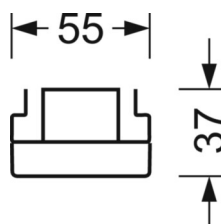

Механика

цвет корпуса	черный RAL 9005
размеры (LxWxH/DxH)	1531mm x 55mm x 37mm
вес (нетто)	1.65kg
Вид монтажа	сборка трековых систем, световая структура

DEEP-LINK

<https://www.regiolux.de/ru/article/19530004154>

Ссылка LED 4000lm 865
ηLB 100 %
Φ ↓/↑ 98 % / 2 %
UGR поп./вдоль 18.3 / 19.0

размеры

L	1531 mm	Длина
B	55 mm	Ширина
H	37 mm	Высота